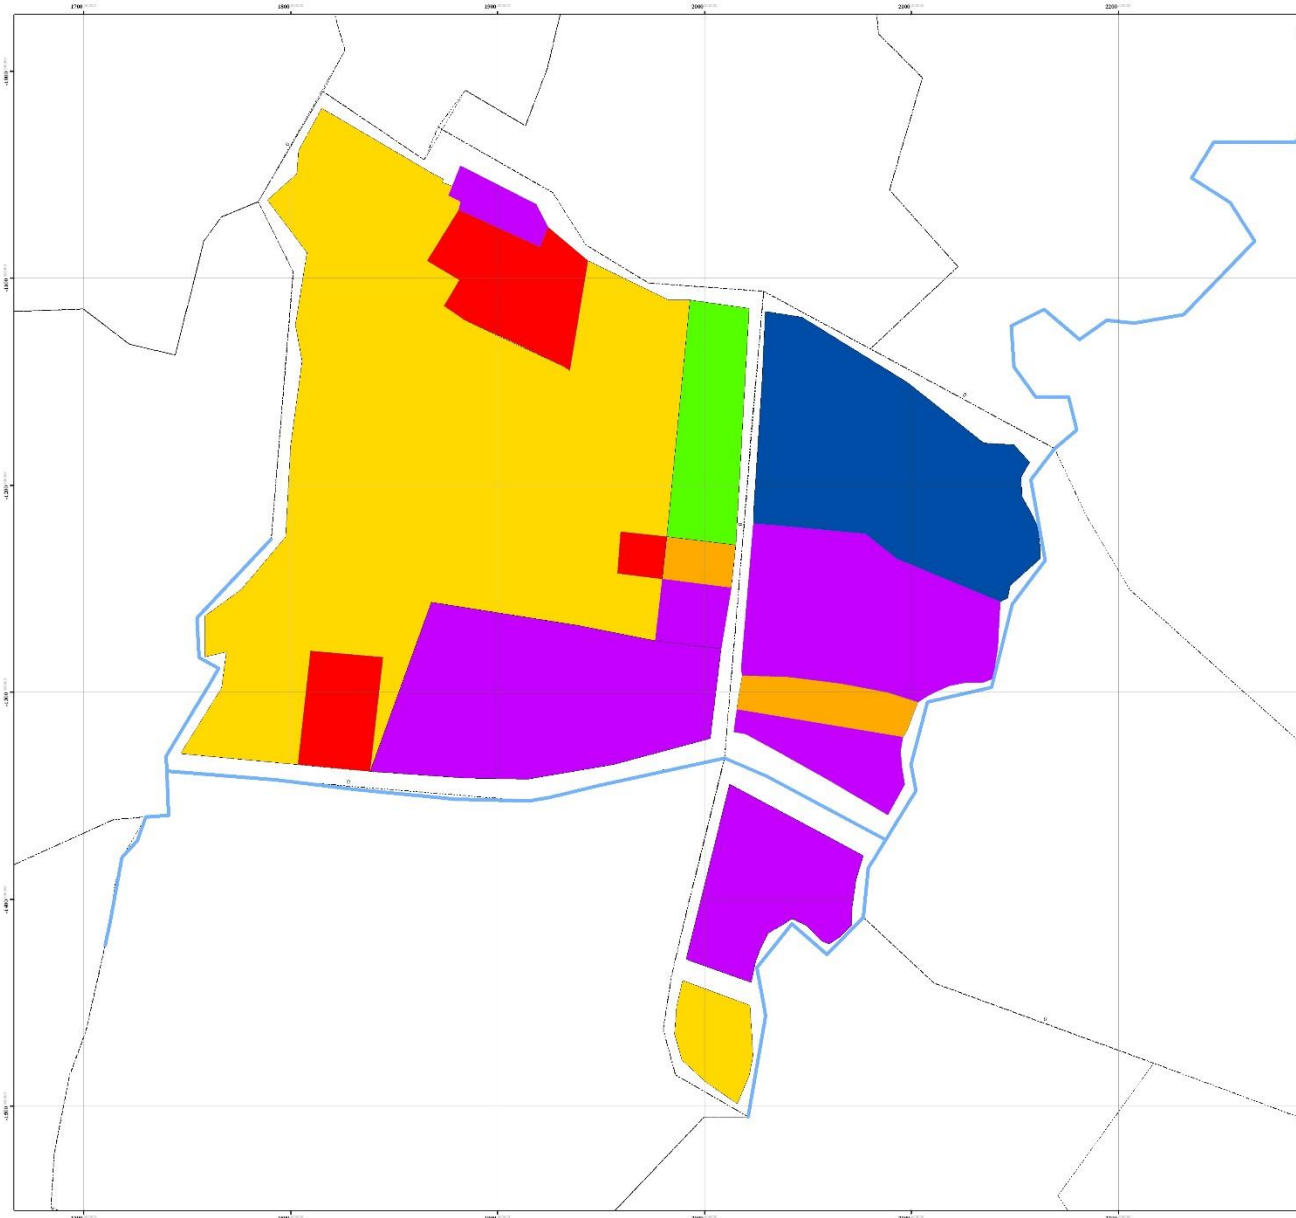

Peta 4.5 Peta Penggunaan Lahan

PETA PENGGUNAAN LAHAN

Legenda

- Batas Kelurahan
- Sungai
- Daerah Pendidikan
- Fasos (Rumah Sakit)
- Islamic Center
- Kawasan Fasum (GOR Bekasi)
- Kawasan Komersial
- Kawasan Pemerintahan
- Kawasan Perdagangan dan Jasa
- Kawasan Permukiman

SKALA
1:1.000

SISTEM PROYEKSI DAN GRID
PROYEKSI : UNIVERSAL TRANSVERSE MERCATOR
SISTEM GRID : GRID GEOGRAFI DAN METER
DATUM DAN ZONA UTM : WGS 1984, 48 SELATAN

UNIVERSITAS ESA UNGGUL